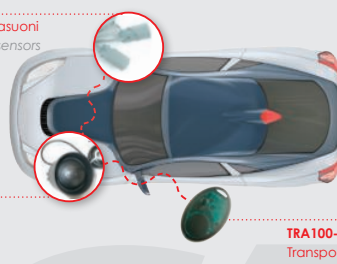

LA250

Sensori ultrasuoni
Ultrasonic sensors

Sirena
Siren

COMUNICAZIONE WIRELESS
WIRELESS COMMUNICATION

TRA100-RF
Transponder
Transponder